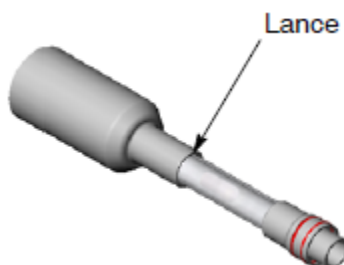

Doplňky pistole Nordson Encore LT

Systém Encore LT má k dispozici širokou škálu volitelných doplňků, které dále usnadňují práci, například:

- » Trysky různých typů a velikostí – pro přizpůsobení nanášení práškové barvy dle specifického tvaru dílu tak, aby bylo dosaženo lepšího pokrytí a využití práškové barvy
- » Polička na díly – pro pohodlné uložení často používaných součástí jako kupříkladu trysek, náhradních dílů čerpadla a dalších součástí
- » **Stříkací nástavce o délce 150, 300, 450 a 600 mm** – pro prodloužení dosahu pistole při lakování velkých dílů
- » **Souprava pro podávání práškové barvy z nádoby** – výhodné pro laboratorní použití, testování nových vzorků barev nebo aplikace malého množství s rychlou výměnou různých barev

Conical Nozzle and Deflectors

1082060
Conical Nozzle

1083201
16-mm Deflector

1083205
19-mm Deflector

1083206
26-mm Deflector

1083207
38-mm Deflector

Conical Electrode Assembly